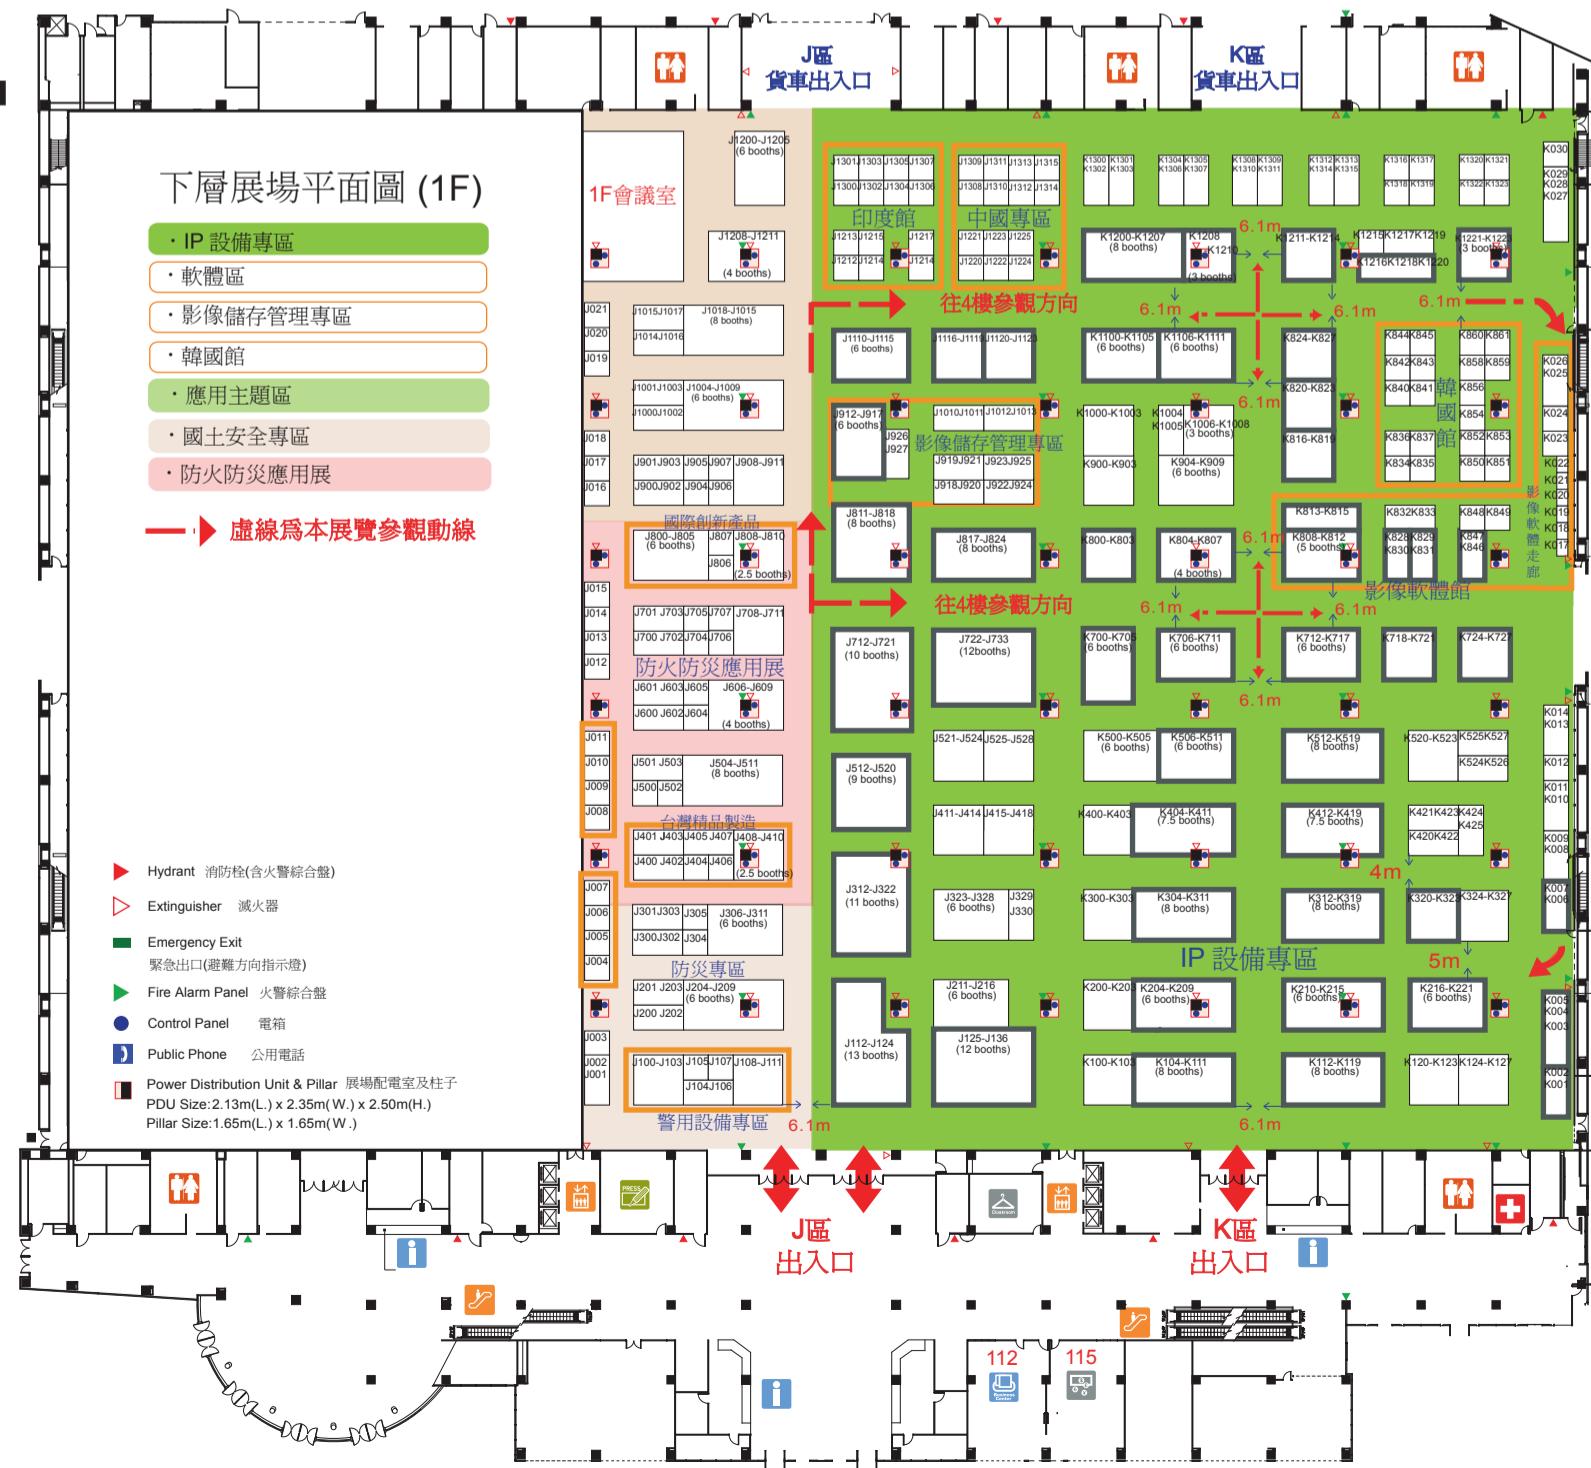

4F

上層展場平面圖 (4F)

- 數位/HD高畫質監控專區
 - 海峽兩岸設備專區
 - 智慧建築/智慧生活專區
 - 門禁專區
 - 生物辨識專區
 - RFID專區
 - 防盜報警專區
 - 安控電子技術論壇暨元器件展
 - 資訊安全科技展
- 虛線為本展覽參觀動線

往上/下層1F & 4F 展館電扶梯

1F

下層展場平面圖 (1F)

- IP 設備專區
 - 軟體區
 - 影像儲存管理專區
 - 韓國館
 - 應用主題區
 - 國土安全專區
 - 防火防災應用展
- 虛線為本展覽參觀動線

往上層4F 展館電扶梯

往下層1F 展館電扶梯

- ▶ Hydrant 消防栓(含火警綜合盤)
- ▶ Extinguisher 滅火器
- Emergency Exit 緊急出口(避難方向指示燈)
- ▶ Fire Alarm Panel 火警綜合盤
- Control Panel 電箱
- Public Phone 公用電話
- Power Distribution Unit & Pillar 展場配電室及柱子
PDU Size: 2.13m(L.) x 2.35m(W.) x 2.50m(H.)
Pillar Size: 1.65m(L.) x 1.65m(W.)